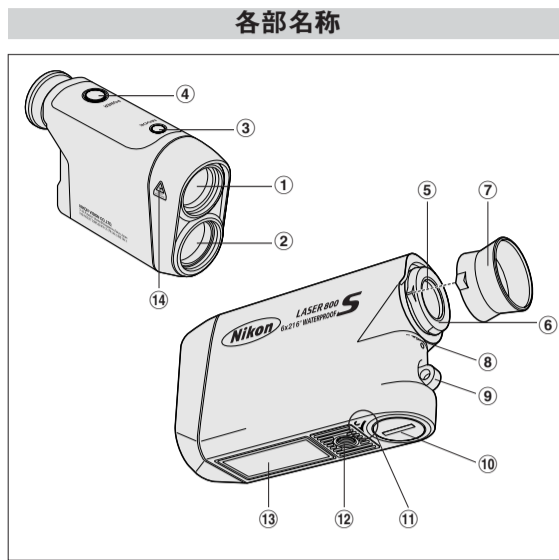

このニコンレーザ800Sは、特種車の測距離を特化した上に、防振機構を備えた、高性能のレーザ距離計です。さまざまなお仕立や、レーザー・スコープのオプションとご一緒させていただいて安心して使いたくために、機能などをとおおくりしています。

ここに規定した以外の手順による制御や調整は、危険なレーザ放射の被ばくをともないます。
● 部品を使用前の、ご使用説明書の「安全上・使用のご注意」をよくお読みください。正しくお使いください。

- 1. 望遠鏡物レンズ
2. 不可逆レーザ発光素子
3. レーザ発光レンズ
4. MODEボタン
5. 目鏡
6. 望遠鏡物レンズ
7. 検出部被覆鏡面保護リング
8. 検出部被覆鏡面保護リング
9. 検出部被覆鏡面保護リング
10. 検出部被覆鏡面保護リング
11. レーザ警告ラベル
12. 検出部被覆鏡面保護リング
13. 検出部被覆鏡面保護リング
14. 検出部被覆鏡面保護リング
15. 検出部被覆鏡面保護リング

計測距離範囲：10~731メートル(11~800ヤード)
高精度な測定精度表示：0.5メートル/ヤード単位
測定対象物を照準するための視野光学系
表示が大きい視野で狭視野測距を確保する

目に見えるレーザ光 (IECクラスII) を使用
距離を測りやすい距離表示
明るく見やすい表示
電源の自動オフ (動作終了後約2分)

1. 「[]」ターゲット (照準マーク)
2. 「[M]」近距離優先モード
3. 「[YD]」ヤードモード
4. 「[]」近距離優先モード
5. 「[]」近距離優先モード